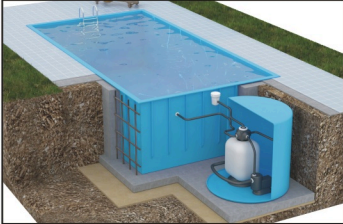

Муфта ремонтная

Тройник

Отвод 45°

Тройник 90°

Переход

Сборный колодец POLEX-AP5 (лотковая часть AP5, горловины, крышка)

Дренажный канализационный колодец поворотный POLEX-AP-5 пластиковый (сборный колодец может доукомплектовываться удлиняющими горловинами 300, 500, 1000мм., в зависимости от глубины заглубления и требований заказчика, крышкой колодца. Используется в качестве дренажных, ливневых, сборных колодцев. Диаметр входной трубы max D150.

Каркас летнего садового душа «POLEX Classic – 1»

Летний душ «POLEX Classic – 2»

Бак для душа POLEX, 150 л.

Бак для душа «Летний», 200 л.

Баки для душа

Лейка для душевого бака

Тен водонагревательный

Пластиковые бассейны „POLEX POOLS“

Бассейн прямоугольной формы

Бассейн круглой формы

Бассейн сложной формы

Самонесущий бассейн в мет. каркасе

Предлагаем Вашему вниманию изготовление на собственной производственной площадке бассейнов для дачи и загородного дома из полипропилена. Бассейны ПОЛЕКС ПУЛС изготавливаются различных форм и конфигураций. Материал из которого изготовлены бассейны не подвержен коррозии, устойчив к ультра фиолету, не скользкий, экологически чистый.