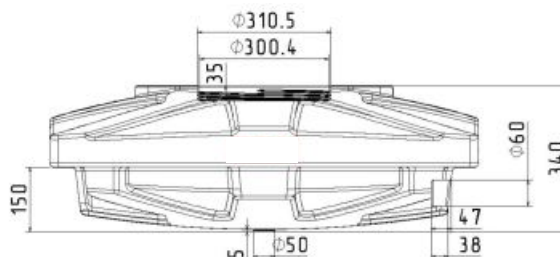

ЛЕТНИЙ БАК ДЛЯ ДУША, 200 л.

Основные преимущества:

- Плоская форма обеспечивает равномерный нагрев бака от солнечных лучей,
- Бак легко устанавливается на душевой каркас,
- Возможность установки водонагревательного тена через технологическое отверстие в баке
- Бак имеет коническое дно для полного слива воды,
- Низкая, приемлемая цена,
- Всегда в наличии на складах компании и у дилеров.

Технические характеристики:

Длина, мм: 1000
 Ширина, мм: 1000
 Высота, мм: 340 - без крышки
 Конусное дно: Да
 Диаметр резьбовой крышки: 350 мм
 Вес, кг: 10

ЗАРАБАТЫВАЙТЕ ВМЕСТЕ С POLEX, ПРЕДЛАГАЯ УНИКАЛЬНЫЕ И ВОСТРЕБОВАННЫЕ ТОВАРЫ ДЛЯ САДА И ДАЧИ.